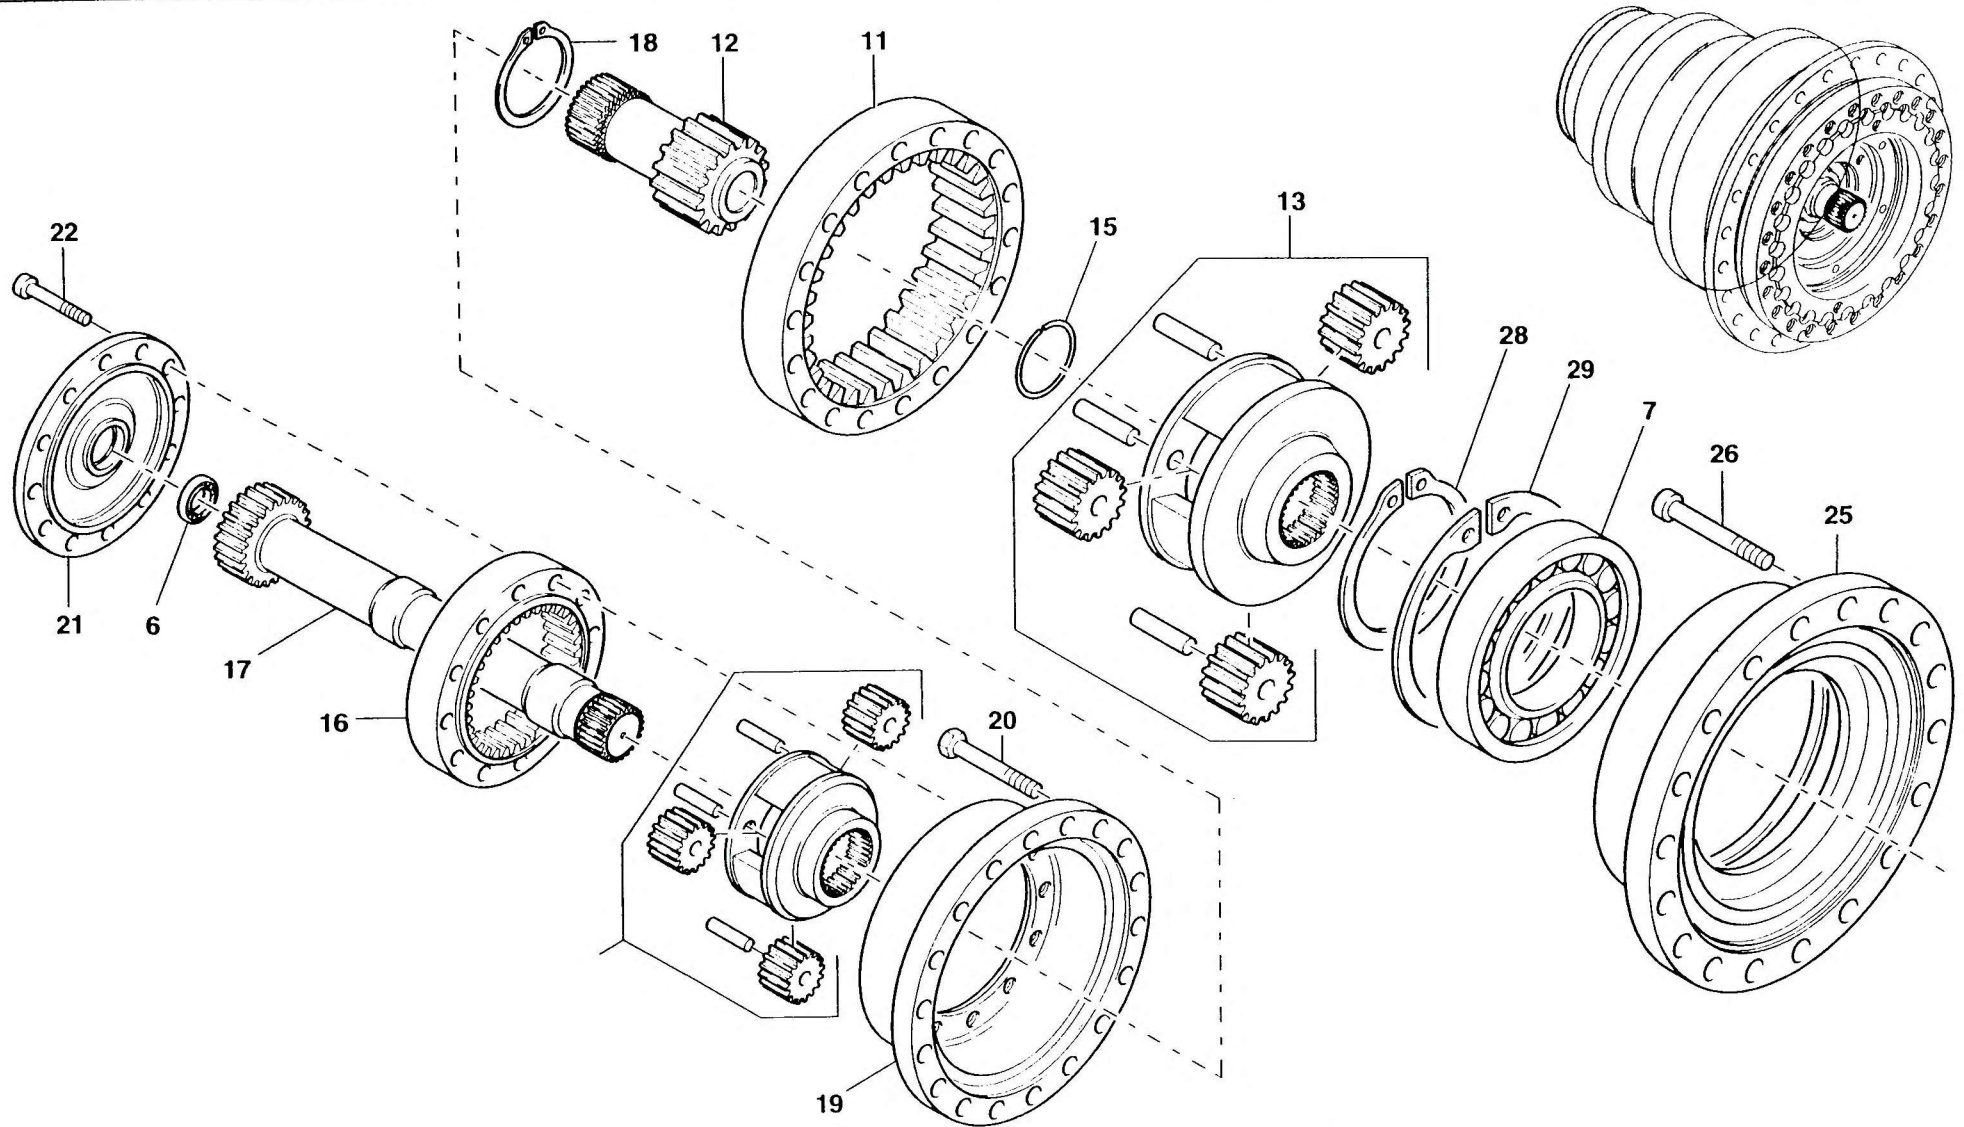

GETRIEBE  
GEAR BOX

BILDTAFEL  
PICTORIAL DISPLAY

06.96

2315712-ETL

1/2

GMK 5160  
BE 600  
G 310

GETRIEBE  
GEAR BOX

BILDТАФЕЛ  
PICTORIAL DISPLAY

GMK 5160  
BE 600  
G 310

06.96

2315712-ETL

2/2